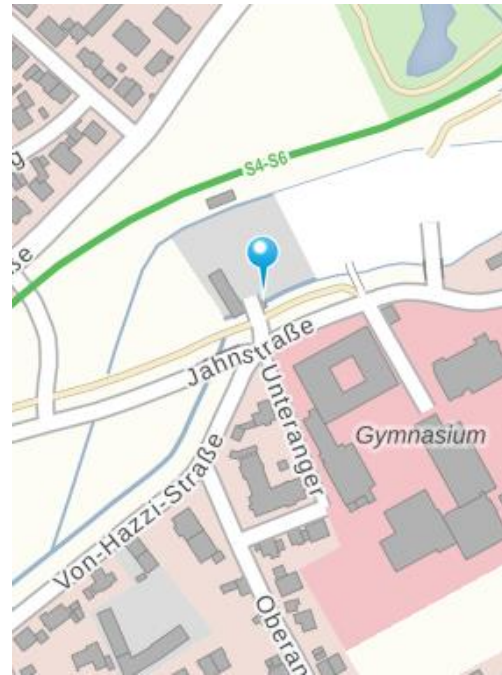

Wertstoffhof Grafing,

Jahnstraße 16,
85567 Grafing b.München

(während der Öffnungszeiten)