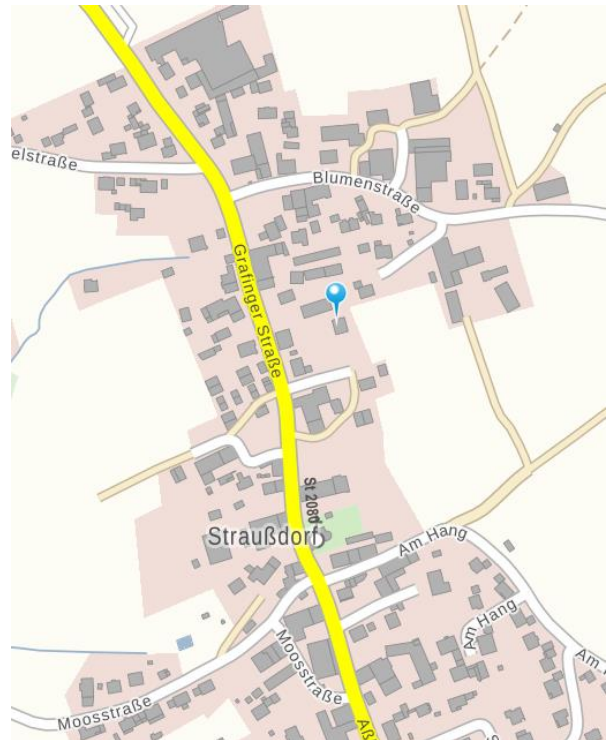

Öffentlich zugängliche Defibrillatoren in der Stadt Grafing b.München

Feuerwehr Straußdorf,

Grafinger Straße 18 a,
85567 Grafing b.München

Feuerwehr Elkofen,

Hochreiterweg 2,
85567 Grafing b.München

Vorraum der Sparkasse Grafing,

Marktplatz 27,
85567 Grafing b.München

Rathaus Grafing,

Marktplatz 28,
85567 Grafing b.München

(während der Öffnungszeiten)

Stadthalle Grafing,

Jahnstraße 13,
85567 Grafing b.München

(während der Öffnungszeiten)