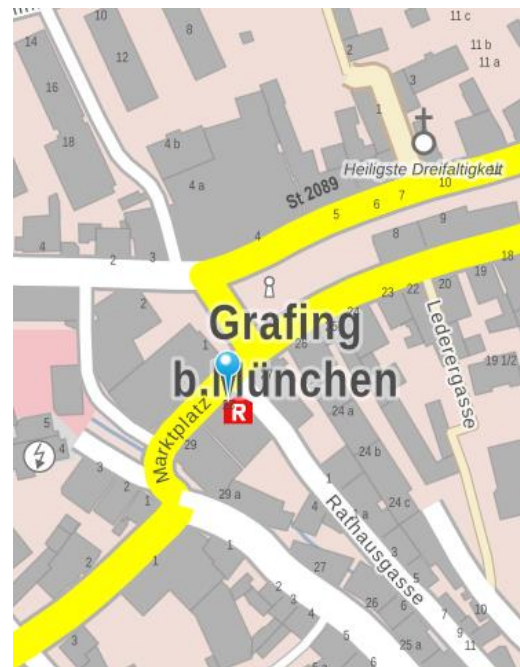

Öffentlich zugängliche Defibrillatoren in der Stadt Grafing b.München

Feuerwehr Straußdorf,

Grafinger Straße 18 a,
85567 Grafing b.München

Feuerwehr Elkofen,

Hochreiterweg 2,
85567 Grafing b.München

Vorraum der Sparkasse Grafing,

Marktplatz 27,
85567 Grafing b.München

Rathaus Grafing,

Marktplatz 28,
85567 Grafing b.München

(während der Öffnungszeiten)

Stadthalle Grafing,

Jahnstraße 13,
85567 Grafing b.München

(während der Öffnungszeiten)